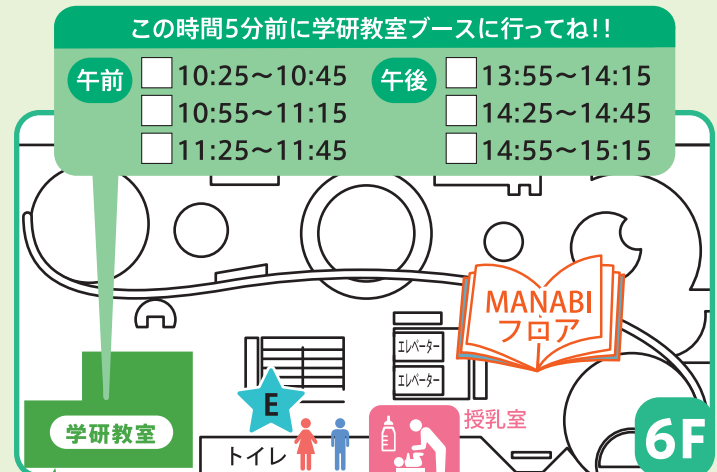

はじめよう!

午前の部 10:00~12:00 午後の部 13:30~15:30

SDGs チャレンジ

みんなの未来のために考えよう!

参加方法

館内マップ

★ の場所にクイズがあるよ!

この時間5分前に学研教室ブースに行っね!!

廃材を使った缶バッジを作ろう!

夏の自由研究をしよう!

午前	① 10:25~10:45	午後	① 13:55~14:15
	② 10:55~11:15		② 14:25~14:45
	③ 11:25~11:45		③ 14:55~15:15

※部屋に入れる人数が決まっているため、満席になりましたら締め切りさせていただきます。