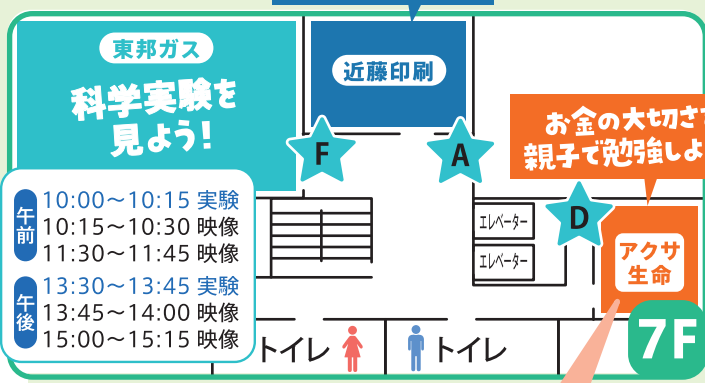

はじめよう!

午前の部 10:00~12:00 午後の部 13:30~15:30

SDGs チャレンジ

みんなの未来のために考えよう!

参加方法

館内マップ

★ の場所にクイズがあるよ!

この時間5分前に学研教室ブースに行っね!!

廃材を使った缶バッジを作ろう!

夏の自由研究をしよう!

午前	① 10:25~10:45	午後	① 13:55~14:15
	② 10:55~11:15		② 14:25~14:45
	③ 11:25~11:45		③ 14:55~15:15

※部屋に入れる人数が決まっているため、満席になりましたら締め切りさせていただきます。