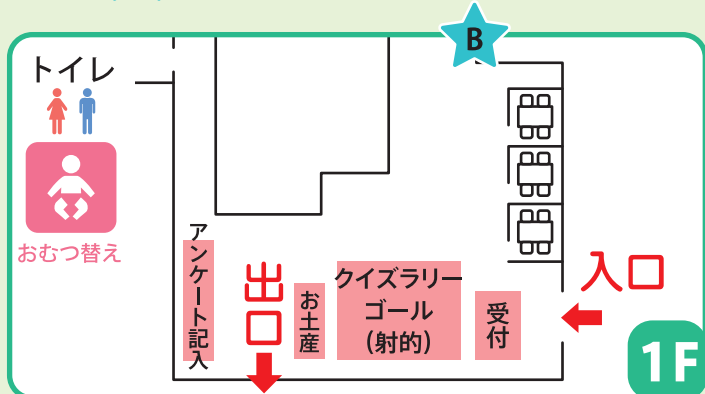

はじめよう!

午前の部 10:00~12:00 午後の部 13:30~15:30

SDGs チャレンジ

みんなの未来のために考えよう!

参加方法

館内マップ

★ の場所にクイズがあるよ!

この時間5分前に学研教室ブースに行っね!!

廃材を使った缶バッジを作ろう!

夏の自由研究をしよう!

午前	① 10:25~10:45	午後	① 13:55~14:15
	② 10:55~11:15		② 14:25~14:45
	③ 11:25~11:45		③ 14:55~15:15

※部屋に入れる人数が決まっているため、満席になりましたら締め切りさせていただきます。