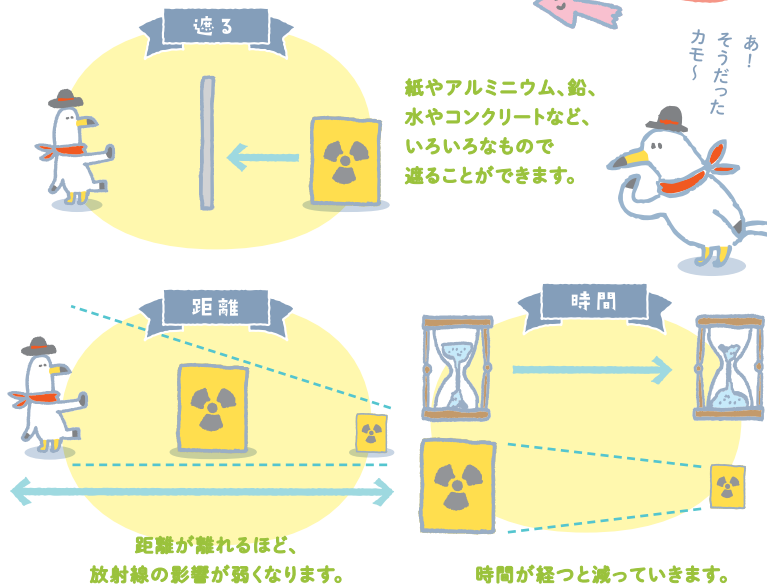

福島第一原子力発電所の事故後、原子力発電に対して不安をお持ちの方は多いと思います。中部電力はくらしに欠かせないエネルギーを安定的にお届けするという責務を持つ会社として、皆さまに「エネルギーのこと、そして浜岡原子力発電所の今」をお伝えしたいと考えています。「ミラエネだより」では、なるべくわかりやすく紹介することで少しでも多くの方にお伝えできればと思っています。

miraene-dayori

ミラエネだより

ヒント
2

放射線は
こんなところにも!

放射線は自然界に存在し、
空気や食べ物からも出ています。

医療の現場でも、
検査や治療のために使われています。

放射線にはこんな特徴があります!

ヒント
1

放射線は意外と身近に
あるものなんだよね。
けっこう覚えてたかも〜

ミラエネのバックナンバーはこちら
ご意見・ご感想をお寄せください!
URL▷ <http://kirakira-mag.jp/miraene>