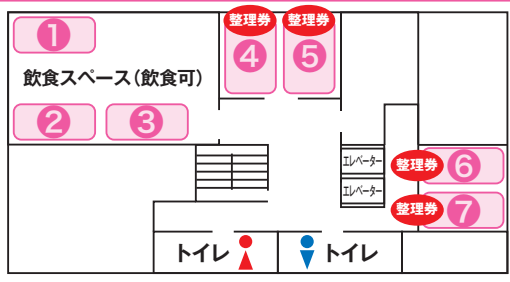

申込み代表者の方に受付でアンケートチケットをお渡ししています。
お帰りの際、アンケート完了画面とアンケートチケットで、お土産をご用意しております。
※お土産の内容が異なります。受付でお渡ししたアンケートチケットがないとお土産をお渡しできません。ご了承下さい。

先着200組
残りわずか

LABO★きら

mamacafe

子どもの好奇心が止まらない
体験や学びのブースが盛りだくさん！

ママとこどものあそび、まなび、よろこび

開催日時
令和元年 8/3 (土)・4 (日)

事前
応募

イベント告知

応募締切7月26日(金)24時まで
園児が対象のイベント内容です
応募は1ファミリーごとでご応募ください。

①午前の部 10:00～12:30 ②午後の部 13:30～16:00

会場 mamacafe <https://mamacafe.net>

名古屋市瑞穂区二野町3番34号 ネクストステージ7F

申し込みフォーム

<https://kirakira-mag.jp/event/labokira>

フロアマップ

整理券は1F受付で配布しております。整理券は枚数に制限がありますのであらかじめご了承ください。整理券は同時に複数枚取ることができません。取得した整理券の体験が終わるまでは、整理券がなくても体験できるブースでお楽しみください。

7F

- ★1. **きらきら☆紙アクリウム体験 (セインAtoZ)**
「描いた絵が海の中でスイスイ泳ぐよ!」
- 2. **自然災害に強い屋根材の耐震防災性を体験 (一般社団法人三重県住生活子育て支援機構)**
「自然災害に強い屋根材の耐震性や防災性について学ぼう!」
- ★3. **非常食の試食 (こくみん共済 coop (全労済))**
「非常食パンの試食」(提供:尾西食品)

★マークのついたブースは、きら☆マネーを支払って体験するブースです。

- 整理券が必要です
- 4. **たまごキッチン体験 (ココテラス)**
「目玉焼きとシュークリーム作りを体験しよう!」
- 整理券が必要です
- 5. **麺打ち職人体験 (宮田屋)**
「しめめん打ちを体験しよう!」
- 整理券が必要です
- 6. **キッズフォトグラファー体験 (スタジオキャラット)**
カメラマンのお仕事体験。本物の一眼レフカメラを使って、写真を撮ってみよう。また、写真をカタチにするお仕事にも挑戦。オリジナルのグッズを作ってみよう。
- 整理券が必要です
- 7. **子どもの才能発見!! 子育て診断&貯金箱づくり**
パパやママは子供の隠れた才能が発見できる子育て診断。お子さまは楽しく作れる貯金箱づくりをしよう!