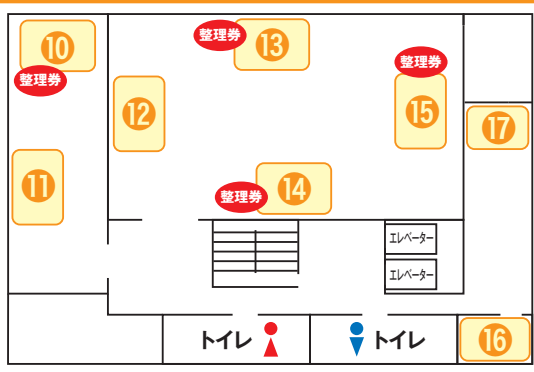

5F

- 整理券が必要です
10. **おなかとうんちの博士になろう (ヤクルト)**
  「早ね、早おき、朝ごはん、朝ウンチ」をテーマに、いいウンチを出すための生活習慣を学ぼう!
11. **魚釣りゲーム (アイチョイス)**
  魚に見立てた袋にお菓子などがはいっているよ!! 魚釣りを楽しもう!!

- 整理券が必要です
12. **なりきり! 情熱GAS体験 (ガスエネルギー館)**
  都市ガスの安心・安全を支える保安担当者になりきってみよう!
- 整理券が必要です
13. **みんなの写真をめり絵にしよう! (フタバ株式会社)**
  撮影(もしくはスマホにある)写真をアプリで線画に加工し、塗り絵体験
- 整理券が必要です
14. **鉄道運転体験 (ジラフ)**
  VRで体験!電車の運転手になろう!
- 整理券が必要です
15. **光るうちわ作り (株式会社国松工務店)**
  ほくだけ、わたしだけのハッピーな光るうちわを作っちゃおう!
16. **学研きらきら教室 (株式会社学研エデュケーショナル)**
  幼児~小学生:学研教室 教材体験
17. **0・1・2歳絵本と工作 親子で楽しもう! (株式会社学研エデュケーショナル)**