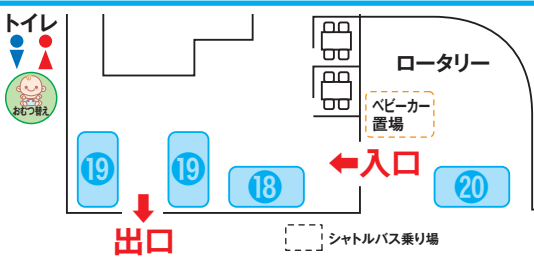

6F

- 整理券が必要です 各10名 対象年齢:4歳以上
- 8-1. **地震ザブトン体験 (こくみん共済 coop (全労済))**
じっくり感じて、しっかり学ぼう!地震の揺れを体験。
- 8-2. **自転車シミュレーター体験・おりがみ・めりえ**
- 整理券が必要です 各回30分・定員50名
- 9. **Dr.ナダレンジャーの防災科学実験ショー (こくみん共済 coop (全労済))**
身近なものを使って自然災害をわかりやすく楽しく体験できるよ!

5F

- 整理券が必要です
- 10. **おなかとうんちの博士になろう (ヤクルト)**
「早ね、早おき、朝ごはん、朝ウンチ」をテーマに、いいウンチを出すための生活習慣を学ぼう!
- 11. **魚釣りゲーム (アイチョイス)**
魚に見立てた袋にお菓子などがはいっているよ!! 魚釣りを楽しもう!!

- 整理券が必要です
- 12. **なりきり! 情熱GAS体験 (ガスエネルギー館)**
都市ガスの安心・安全を支える保安担当者になりきってみよう!
- 整理券が必要です
- 13. **みんなの写真をめり絵にしよう! (フタバ株式会社)**
撮影(もしくはスマホにある)写真をアプリで線画に加工し、塗り絵体験
- 整理券が必要です
- 14. **鉄道運転体験 (ジラフ)**
VRで体験!電車の運転手になろう!
- 整理券が必要です
- 15. **光るうちわ作り (株式会社国松工務店)**
ほくだけ、わたしだけのハッピーな光るうちわを作っちゃおう!
- 16. **学研きらきら教室 (株式会社学研エデュケーショナル)**
幼児~小学生:学研教室 教材体験
- 17. **0・1・2歳絵本と工作 親子で楽しもう! (株式会社学研エデュケーショナル)**

1F

- 18. 受付
- 19. アンケート/お土産お渡し
- 20. キャラバン「レッド」展示 (ヤクルト)

※予告なくイベントの内容が変更・中止になる場合がありますので、予めご了承ください。

臨時シャトルバス時刻表

ガスエネルギー館発 → 名鉄大同町駅

① 11:30 発 ② 12:30 発

③ 16:00 発 ④ 16:40 発

乗り場は正面玄関横です