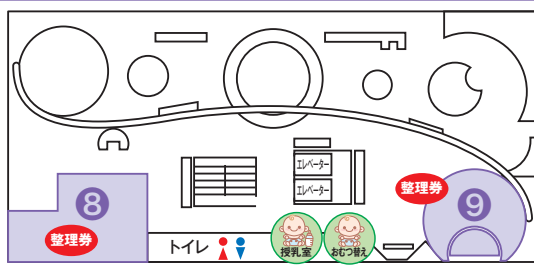

6F

- 整理券が必要です 各10名 対象年齢:4歳以上
- 8-1. **地震ザブトン体験 (こくみん共済 coop (全労済))**
  じっくり感じて、しっかり学ぼう!地震の揺れを体験。
- 8-2. **自転車シミュレーター体験・おりがみ・めりえ**
- 整理券が必要です 各回30分・定員50名
9. **Dr.ナダレンジャーの防災科学実験ショー (こくみん共済 coop (全労済))**
  身近なものを使って自然災害をわかりやすく楽しく体験できるよ!