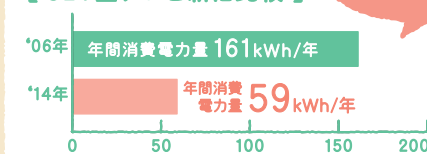

## 家庭で電気を使う家電製品の四天王はコレ!

この4つで、  
家電製品の電気使用量の  
4割以上!

## 4つの家電製品を上手に使って、かしこく省エネしよう!

家電製品の中でも電気を多く使うのが、冷蔵庫、照明器具、テレビ、エアコン。  
この4つで4割以上の電気が使われています。ということは、これらを上手に使えば  
効率よく省エネができる、ということにもなりますね。

### 例えば テレビの場合

買い替えや使い方  
かなりの省エネ効果が。

32V型テレビの場合、技術の進化により数年間で約6割も省エネに。買い替えをご検討の方は、消費電力量を確認してみてください。また、省エネモードの利用や画面の掃除だけでも節電になります。

### 【32V型テレビ新旧比較】

※省エネ性能カタログ夏版・冬版の単純平均値 出所:省エネ性能カタログ  
年間消費電力量は、1日あたりの平均視聴時間4.5時間、平均待機時間(EPG取得時間を含む)19.5時間を基準に算出したものです。\*電子番組表

年間消費電力量、  
約63%の削減!

出所:経済産業省 総合エネルギー調査会 省エネルギー基準部会(第17回)資料「トップランナー基準の現状等について」(平成23年12月26日) ※資源エネルギー庁平成21年度民生部門エネルギー消費実態調査(有効回答10,040件)および機器の使用に関する補足調査(1,448件)より日本エネルギー経済研究所が試算